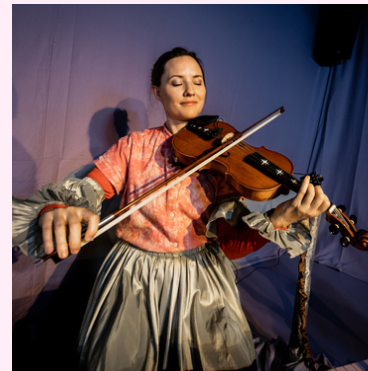

FRÅN 3 ÅR

NE NE NE

AV ANNE JONSSON

I en märklig glänta samlas varelser och djur.
Dom småpratar, musicerar, leker och dansar.

Är du glad, lycklig eller slö? Jag är stark, rolig
och ett litet egensinnigt frö.

*Ne Ne Ne är en samproduktion mellan
ZebraDans och Sydkoreanska
produktionsbolaget SangSangMaru.*

LÅT DEN BUSIGA LEKEN BÖRJA!

Koreografi: Anne Jonsson

Idé & koncept: Minjung Kim & Anne Jonsson

Dans: Lisa Nilsson & Åsa Lundvik Gustafson

Musik: Maja Långbacka

Scenografi & kostym: My Zachrisson

Ljusdesign: Ronald Salas

Produktion: ZebraDans &
SangSangMaru/Dongyoul Um

Pris: 14 000 SEK för föreställning nummer 1, 10 000 SEK
för föreställning nummer 2, samma dag/samma plats.